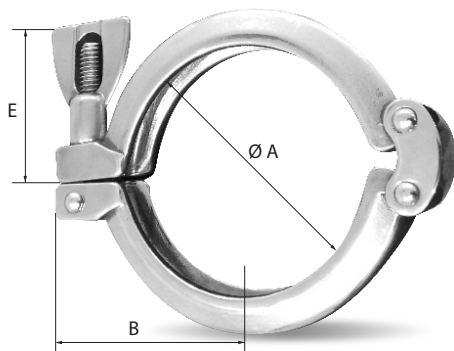

MORSETTI PER RACCORDI BS 4825

MATERIALE: AISI 316L

Accessori di servizio per raccordi tipo:

DN	Ø A	E	B
15 - 1/2"	27	35	27
20 - 3/4"	27	35	27
25 - 1"	53,4	53	43
32 - 1 1/4"	53,4	53	43
40 - 1 1/2"	53,4	53	43
50 - 2"	67	53	50
65 - 2 1/2"	80,4	53	56,5
80 - 3"	94	53	65
100 - 4"	122	53	85