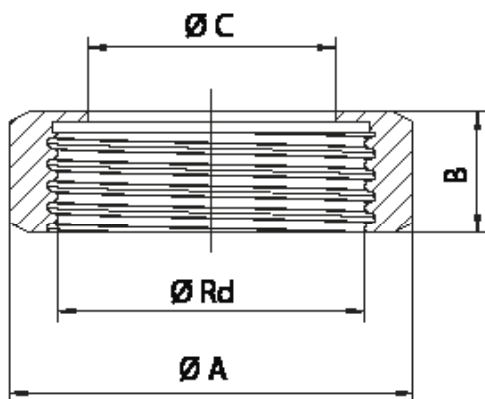

GIRELLA SMS 1145

MATERIALE: AISI 316L - AISI 304L

Accessori di servizio per raccordi tipo:

DN	Ø A	B	Ø C	Ø Rd
25 - 1"	51	20	32	40 x 1/6
32 - 1 1/4"	60	22	40	48 x 1/6
40 - 1 1/2"	74	25	48	60 x 1/6
50 - 2"	84	26	61	70 x 1/6
65 - 2 1/2"	100	30	74	85 x 1/6
80 - 3"	114	32	87	98 x 1/6
100 - 4"	140	32	113	125 x 1/4