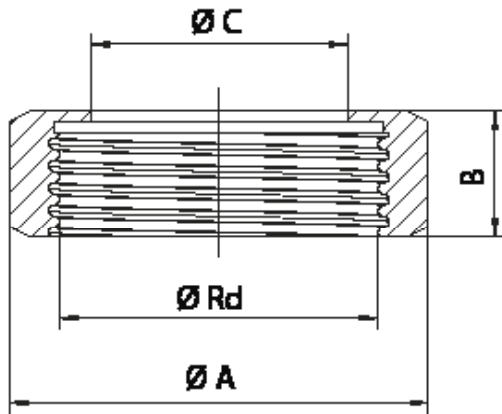

 **GIRELLA DIN 11851**

MATERIALE: AISI 316L - AISI 304L

Accessori di servizio per raccordi tipo:

| DN | Ø A | B | Ø C | Ø Rd |
|-------------|-----|----|-----|-----------|
| 15 - 1/2" | 44 | 18 | 25 | 34 x 1/8 |
| 20 - 3/4" | 54 | 21 | 31 | 44 x 1/6 |
| 25 - 1" | 63 | 21 | 36 | 52 x 1/6 |
| 32 - 1 1/4" | 70 | 21 | 42 | 58 x 1/6 |
| 40 - 1 1/2" | 78 | 21 | 49 | 65 x 1/6 |
| 50 - 2" | 92 | 22 | 62 | 78 x 1/6 |
| 65 - 2 1/2" | 112 | 25 | 80 | 95 x 1/6 |
| 80 - 3" | 127 | 30 | 94 | 110 x 1/4 |
| 100 - 4" | 148 | 31 | 115 | 130 x 1/4 |