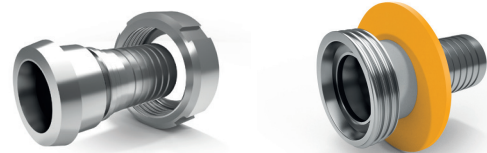

 **GIRELLA DIN 11851**

MATERIALE: AISI 316L - AISI 304L

Accessori di servizio per raccordi tipo:

| DN | Ø A | B | Ø C | Ø Rd |
|-------------|-----|----|-----|-----------|
| 15 - 1/2" | 44 | 18 | 25 | 34 x 1/8 |
| 20 - 3/4" | 54 | 21 | 31 | 44 x 1/6 |
| 25 - 1" | 63 | 21 | 36 | 52 x 1/6 |
| 32 - 1 1/4" | 70 | 21 | 42 | 58 x 1/6 |
| 40 - 1 1/2" | 78 | 21 | 49 | 65 x 1/6 |
| 50 - 2" | 92 | 22 | 62 | 78 x 1/6 |
| 65 - 2 1/2" | 112 | 25 | 80 | 95 x 1/6 |
| 80 - 3" | 127 | 30 | 94 | 110 x 1/4 |
| 100 - 4" | 148 | 31 | 115 | 130 x 1/4 |